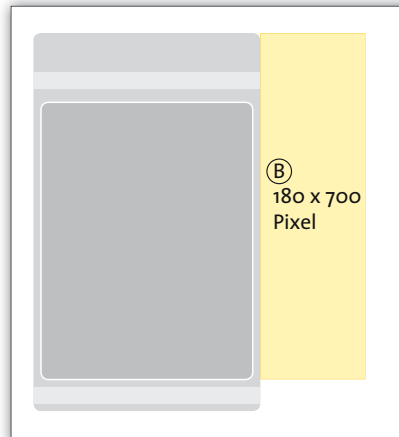

Skyscraper rechts € 105,-
Auf allen Seiten, inkl. Startseite